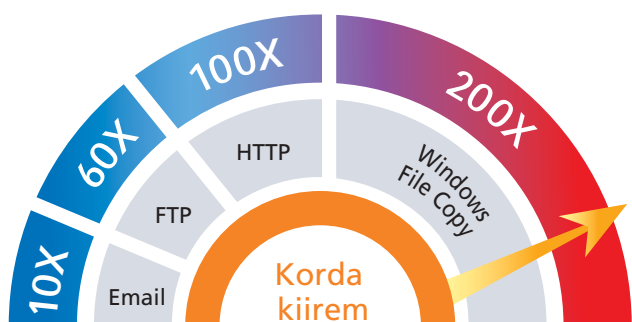

Mis on TrueCONNECT™ Accelerator?

TrueCONNECT™ Accelerator on kulutõhus ja hästi skaleeritav hallatav teenus, mis pakub palju võimalusi ettevõtte kulude vähendamiseks, näiteks IT tsentraliseerimist ja virtualiseerimist ning andmekeskuste konsolideerimist. TrueCONNECT™ Accelerator on kohandatav igale ettevõttele järgmiste erisustega:

- WAN-rakenduste optimeerimine – kasutatakse tohutu hulga ettevõtetele vajalike rakendustega, näiteks failijagamist (CIFS ja NFS), manusega e-kirjade saatmist (MAPI, Lotus Notes), veebilehitsemist (HTTP) ja andmebaaside kasutamist WAN-is.
- Andmemahu optimeerimine – töötab kõigi edastusohje protokollide (TCP) kasutatavate rakendustega ning optimeerib nende WAN-ressursikasutust.
- Edastuste optimeerimine – vähendab TCP-kätlust ning kasutab WAN-i läbilaskevõimet paremini ära.
- Lihtsus – juurutatakse läbipaistvalt, ilma et oleks vaja muuta rakendusi, kasutajakontosid, ruutereid ja muud IT-taristut või seadistada tunnelit.

*Näitlikud andmed

Ainulaadsed eelised

KIIRUS

- Suurendab kõigi levinud TCP-rakenduste tõhusust WAN-is kuni 200 korda.
- Vähendab TCP-kätluste arvu ja pendelleviaegu ning kasutab seega WAN-i olemasolevat läbilaskevõimet paremini ära, parandades rakenduste töökiirust ja võimaldades käitada korraga rohkem rakendusi.
- Andmeid on võimalik WAN-is turvaliselt replitseerida, mis vähendab replitseerimisega tundidelt minutitele.

VÄHEM KULUSID

- Paindlik kuumaksepõhine mudel, pole vaja teha kapitalimahutusi ega ettemakseid.

LIHTNE KASUTADA

- Lihtne juurutada tänu isehäälestuval installipaketile.
- Kasutajatel on võimalik rakenduseserverid täielikult konsolideerida, ilma et see mõjutaks rakenduste jõudlust.
- CITIC Telecom CPC liiklusseireteenusega Traffic Monitoring Service (TMS) loomisel on saadaval kesksed analüüsirapordid. CITIC Telecom CPC katkematu seire, klienditootelefon ja e-posti teel pakutav tugiteenus pakub kliendile põhjalikku ülevaadet WAN-i toimimisest.

PAINDLIKKUS

- Toetab ühel seadmel tuhandeid kasutajaid.
- Ideaalselt loimitav CITIC Telecom CPC TrueCONNECT™ Premium privaatvõrguga, ühildudes selle QoS-, VoIP-, videokonferentsi- ja muude reaalaajaliste vahenditega.